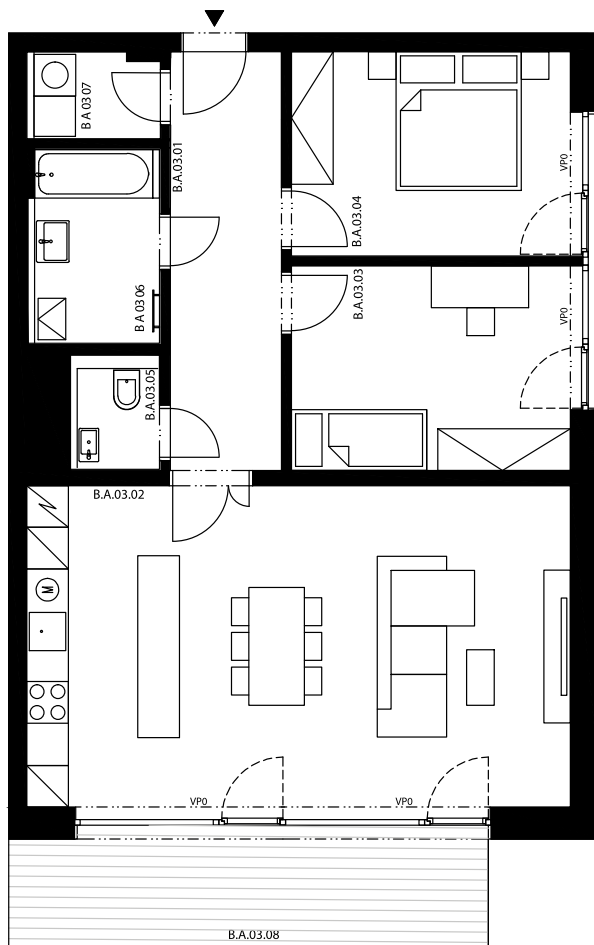

Krčská zahrada

B.A.03

3+kk, 1.NP

Podlahová plocha 86,30 m²

Užitná plocha 81,70 m²

		plocha (m ²)
3.01	Zádvěří	10,2
3.02	Obývací pokoj, Kuch. kout	37,3
3.03	Pokoj	12,2
3.04	Pokoj	12,2
3.05	WC	2,2
3.06	Koupelna	5,3
3.07	Komora	2,3
3.08	Balkon	12,0