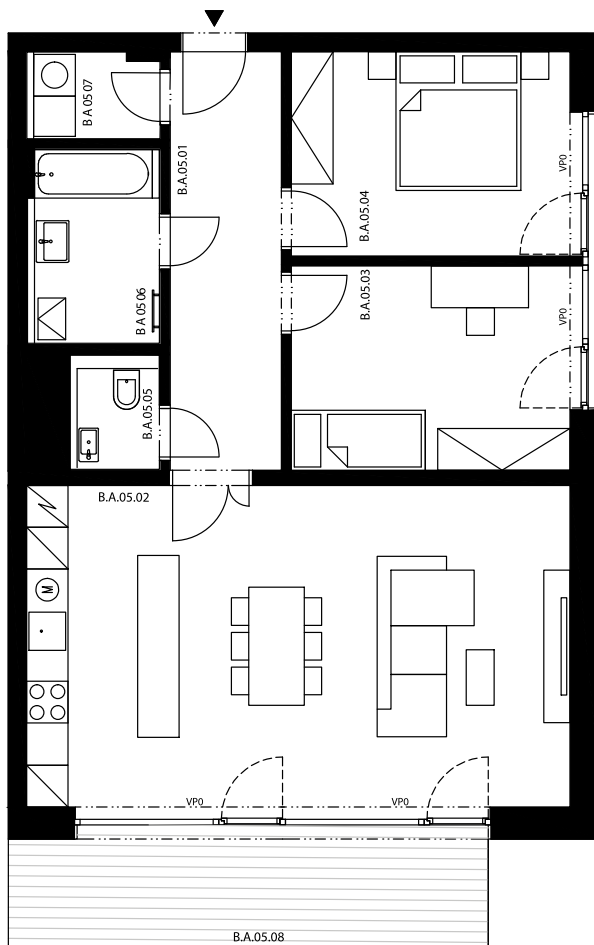

Krčská zahrada

B.A.05

3+kk, 2.NP

Podlahová plocha 86,30 m²

Užitná plocha 81,70 m²

		plocha (m ²)
5.01	Zádvěří	10,2
5.02	Obývací pokoj, Kuch. kout	37,3
5.03	Pokoj	12,2
5.04	Pokoj	12,2
5.05	WC	2,2
5.06	Koupelna	5,3
5.07	Komora	2,3
5.08	Balkon	12,0