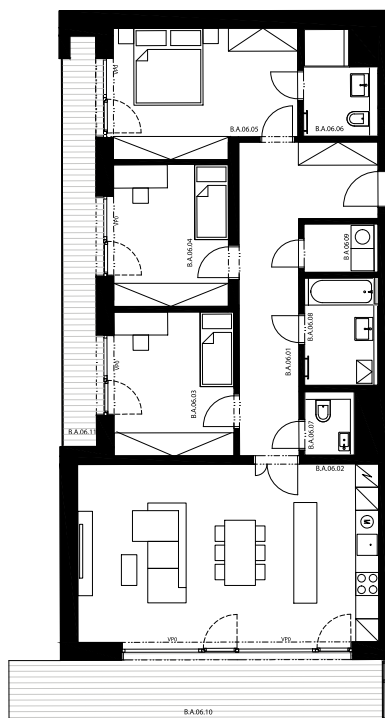

## B.A.06

4+kk, 2.NP

Podlahová plocha 115,30 m<sup>2</sup>

Užitná plocha 108,60 m<sup>2</sup>

		plocha (m <sup>2</sup> )
6.01	Zádvěří	17,4
6.02	Obývací pokoj, Kuch. kout	37,3
6.03	Pokoj	12,0
6.04	Pokoj	11,4
6.05	Pokoj	15,7
6.06	Koupelna	4,8
6.07	WC	2,2
6.08	Koupelna	5,3
6.09	Komora	2,5
6.10	Balkon	16,8
6.11	Lodžie	10,7