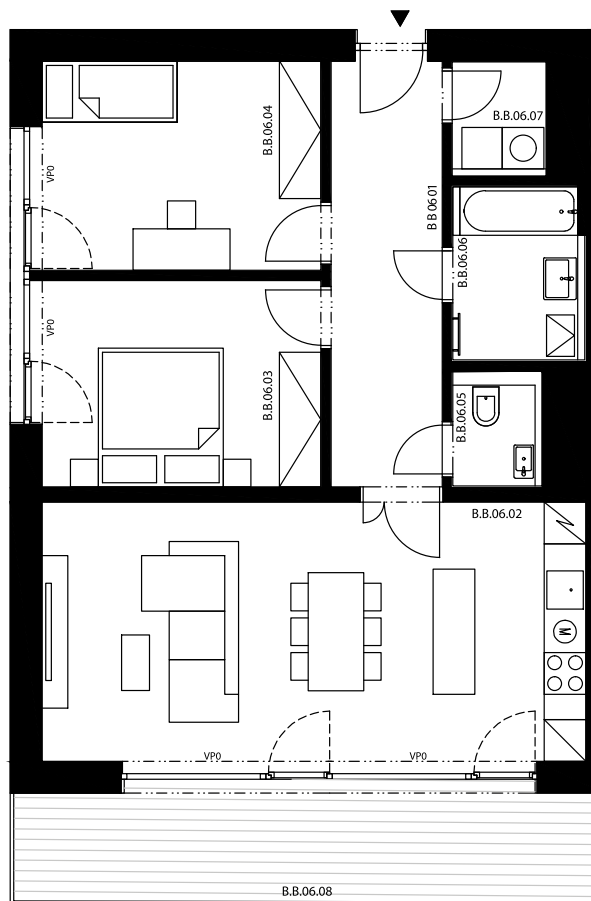

Krčská zahrada

B.B.06

3+kk, 2.NP

Podlahová plocha 79,10 m²

Užitná plocha 74,90 m²

		plocha (m ²)
6.01	Zádvěří	10,6
6.02	Obývací pokoj, Kuch. kout	30,3
6.03	Pokoj	12,3
6.04	Pokoj	12,5
6.05	WC	2,2
6.06	Koupelna	4,8
6.07	Komora	2,2
6.08	Balkon	14,5