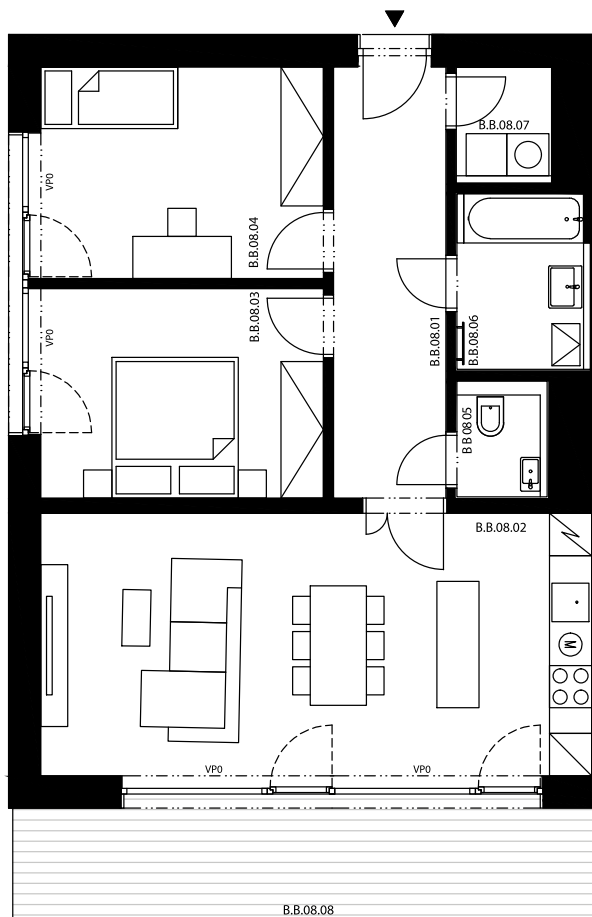

## B.B.08

3+kk, 3.NP

Podlahová plocha 79,10 m<sup>2</sup>

Užitná plocha 74,90 m<sup>2</sup>

		plocha (m <sup>2</sup> )
8.01	Zádveří	10,6
8.02	Obývací pokoj, Kuch. kout	30,3
8.03	Pokoj	12,3
8.04	Pokoj	12,5
8.05	WC	2,2
8.06	Koupelna	4,8
8.07	Komora	2,2
8.08	Balkon	14,5