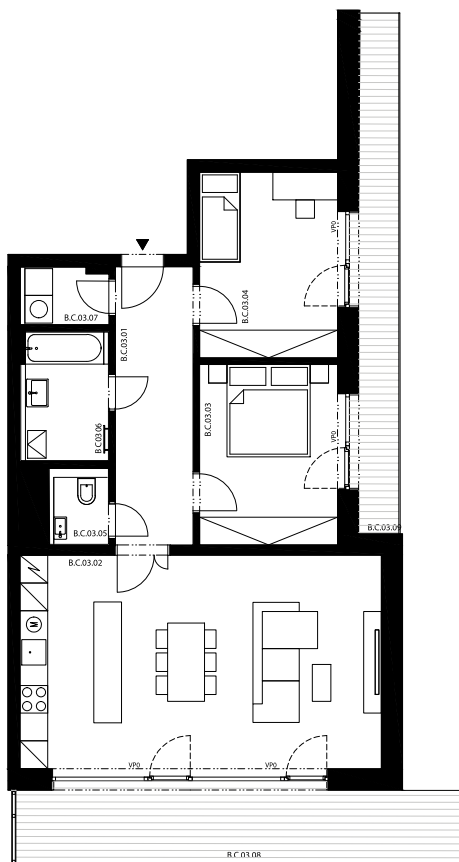

Krčská zahrada

B.C.03

3+kk, 1.NP

Podlahová plocha 86,50 m²

Užitná plocha 82,20 m²

		plocha (m2)
3.01	Zádvěří	10,7
3.02	Obývací pokoj, Kuch. kout	37,3
3.03	Pokoj	12,2
3.04	Pokoj	12,2
3.05	WC	2,2
3.06	Koupelna	5,3
3.07	Komora	2,3
3.08	Balkon	16,8
3.09	Lodžie	11,0