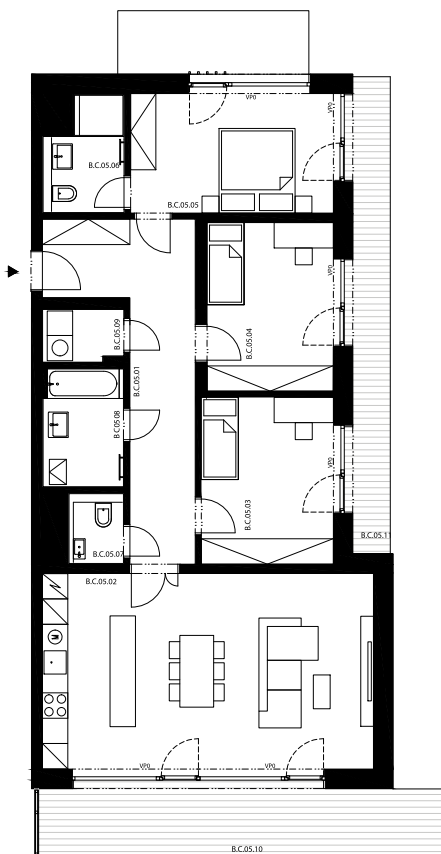

## B.C.05

4+kk, 2.NP

Podlahová plocha 115,80 m<sup>2</sup>

Užitná plocha 108,50 m<sup>2</sup>

		plocha (m <sup>2</sup> )
5.01	Zádvěří	17,0
5.02	Obývací pokoj, Kuch. kout	37,3
5.03	Pokoj	12,7
5.04	Pokoj	12,2
5.05	Pokoj	14,7
5.06	Koupelna	4,7
5.07	WC	2,2
5.08	Koupelna	5,3
5.09	Komora	2,4
5.10	Balkon	16,8
5.11	Lodžie	11,4