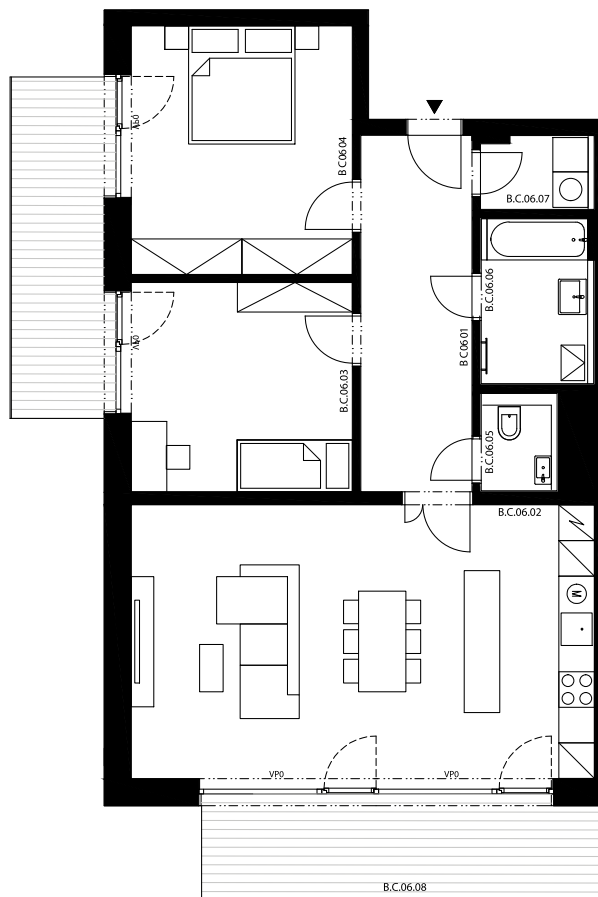

Krčská zahrada

B.C.06

3+kk, 2.NP

Podlahová plocha 93,30 m²

Užitná plocha 88,70 m²

		plocha (m2)
6.01	Zádvěří	11,9
6.02	Obývací pokoj, Kuch. kout	37,3
6.03	Pokoj	13,6
6.04	Pokoj	16,1
6.05	WC	2,2
6.06	Koupelna	5,3
6.07	Komora	2,3
6.08	Balkon	12,0
6.09	Balkon	10,1