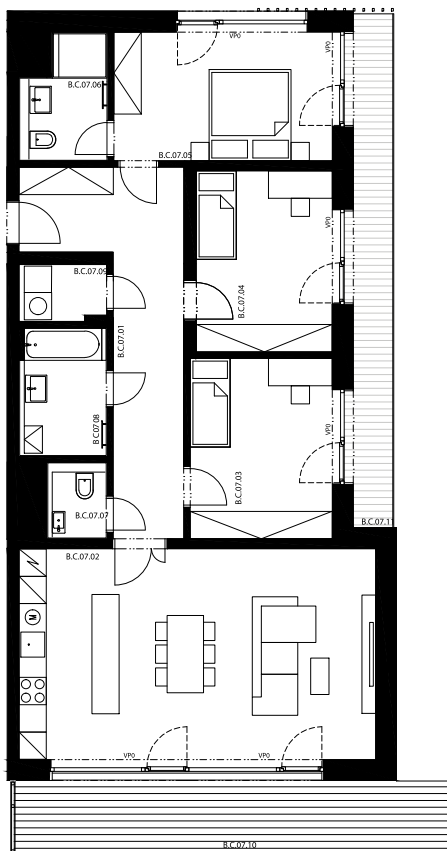

Krčská zahrada

B.C.07

4+kk, 3.NP

Podlahová plocha 115,80 m²

Užitná plocha 108,50 m²

		plocha (m2)
7.01	Zádveří	17,0
7.02	Obývací pokoj, Kuch. kout	37,3
7.03	Pokoj	12,7
7.04	Pokoj	12,2
7.05	Pokoj	14,7
7.06	Koupelna	4,7
7.07	WC	2,2
7.08	Koupelna	5,3
7.09	Komora	2,4
7.10	Balkon	16,8
7.11	Lodžie	11,4