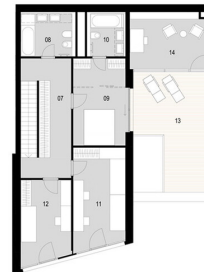

Erbenova Rezidence

Byt 5AB

6+kk

Podlahová plocha 220,0 m²

		plocha
01	Vstupní hala	8,0 m²
02	Obývací pokoj s kuchyní	62,3 m²
03	Komora	2,6 m²
04	WC	2,1 m²
05	Wellness	42,0 m²
06	Terasa	15,3 m²
06	Terasa	5,2 m²
06	Předzahrádka	51,6 m²
07	Chodba	20,2 m²
08	Koupelna	7,3 m²
09	Ložnice	15,8 m²
10	Koupelna	4,9 m²
11	Ložnice	17,6 m²
12	Ložnice	13,8 m²
13	Terasa	25,1 m²
14	Zimní zahrada/Ateliér	15,4 m²

3.PP