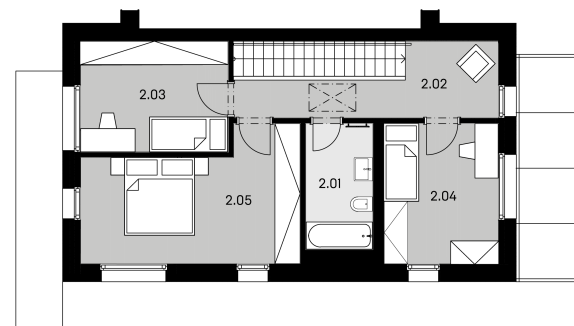

Villa Resort Beroun

Dům C11

5+kk

Užitná plocha 116,2 m²

Pozemek 338,0 m²

Zastavěná plocha 75,5 m²

| 1.NP | | plocha (m ²) |
|------|-------------------------|--------------------------|
| 1.01 | Obývací pokoj s kk | 40,3 |
| 1.02 | Předsíň | 4,7 |
| 1.03 | WC a technická místnost | 5,9 |
| 1.04 | Schodiště | 4,2 |
| 1.05 | Pokoj | 8,1 |
| 1.06 | Terasa | 8,1 |

| 2.NP | | |
|------|----------|------|
| 2.01 | Koupelna | 5,6 |
| 2.02 | Chodba | 9,2 |
| 2.03 | Pokoj | 10,8 |
| 2.04 | Pokoj | 10,5 |
| 2.05 | Ložnice | 16,9 |

EBM