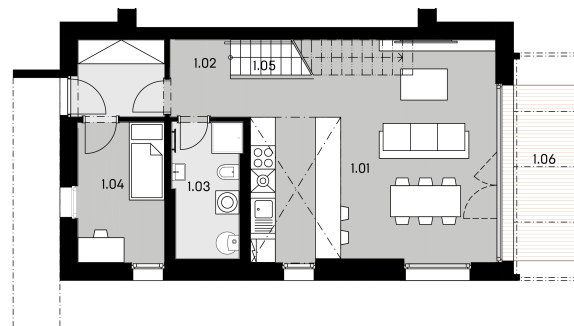

Villa Resort Beroun

Dům C11

5+kk

Užitná plocha 116,2 m²

Pozemek 338,0 m²

Zastavěná plocha 75,5 m²

| 1.NP | | plocha (m ²) |
|------|-------------------------|--------------------------|
| 1.01 | Obývací pokoj s kk | 40,3 |
| 1.02 | Předsíň | 4,7 |
| 1.03 | WC a technická místnost | 5,9 |
| 1.04 | Schodiště | 4,2 |
| 1.05 | Pokoj | 8,1 |
| 1.06 | Terasa | 8,1 |

| 2.NP | | |
|------|----------|------|
| 2.01 | Koupelna | 5,6 |
| 2.02 | Chodba | 9,2 |
| 2.03 | Pokoj | 10,8 |
| 2.04 | Pokoj | 10,5 |
| 2.05 | Ložnice | 16,9 |

EBM