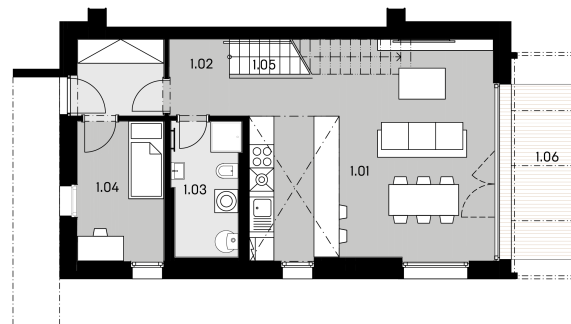

Villa Resort Beroun

Dům C14

5+kk

Užitná plocha 116,2 m²

Pozemek 377,0 m²

Zastavěná plocha 75,5 m²

1.NP		plocha (m2)
1.01	Obývací pokoj s kk	40,3
1.02	Předsíň	4,7
1.03	WC a technická místnost	5,9
1.04	Schodiště	4,2
1.05	Pokoj	8,1
1.06	Terasa	8,1

2.NP		
2.01	Koupelna	5,6
2.02	Chodba	9,2
2.03	Pokoj	10,8
2.04	Pokoj	10,5
2.05	Ložnice	16,9

EBM