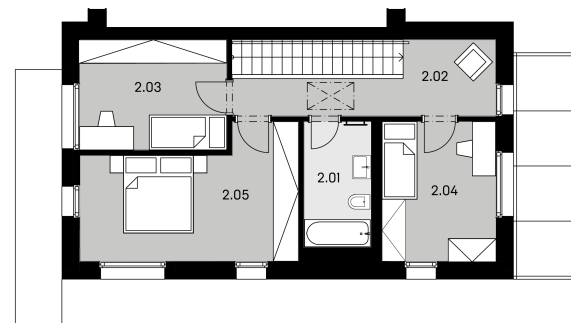

Villa Resort Beroun

Dům C14

5+kk

Užitná plocha 116,2 m²

Pozemek 377,0 m²

Zastavěná plocha 75,5 m²

1.NP		plocha (m2)
1.01	Obývací pokoj s kk	40,3
1.02	Předsíň	4,7
1.03	WC a technická místnost	5,9
1.04	Schodiště	4,2
1.05	Pokoj	8,1
1.06	Terasa	8,1

2.NP		
2.01	Koupelna	5,6
2.02	Chodba	9,2
2.03	Pokoj	10,8
2.04	Pokoj	10,5
2.05	Ložnice	16,9

EBM