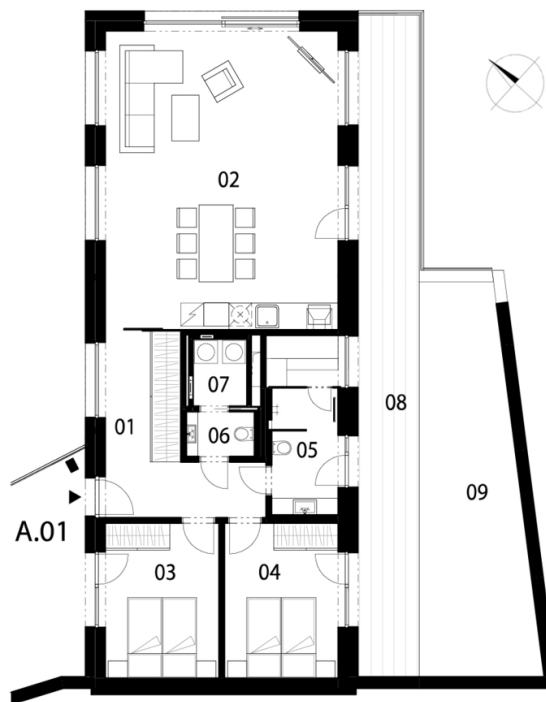

Valmont

A.01

3+kk, 1.PP

Podlahová plocha 106,3 m²

Užitná plocha 102,8 m²

1.PP		plocha (m ²)
1.01	Předsíň	13,9
1.02	Obývací pokoj + kuch. kout	49,9
1.03	Ložnice	12,5
1.04	Ložnice	12,5
1.05	Koupelna + sauna	9,1
1.06	WC	2,2
1.07	Tech. místnost	2,6
1.08	Terasa	29,7
1.09	Zahrada	26,8