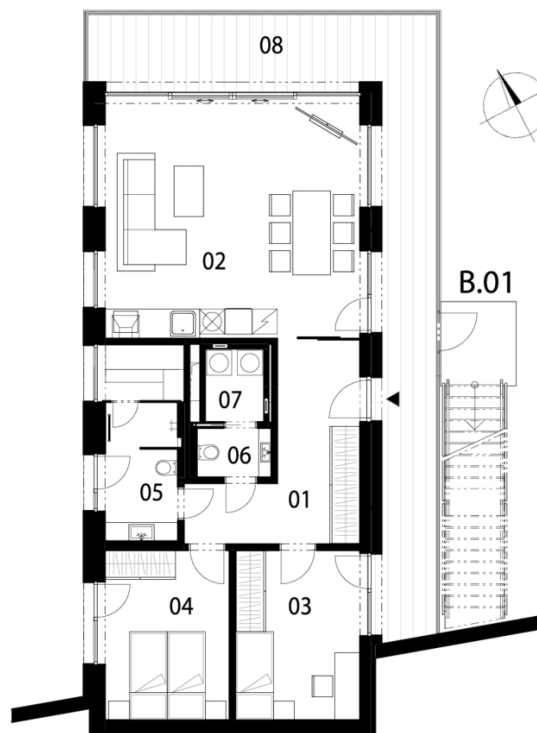

Valmont

B.01

3+kk, 2.PP

Podlahová plocha 92,8 m²

Užitná plocha 89,3 m²

2.PP		plocha (m2)
1.01	Předsíň	13,5
1.02	Obývací pokoj + kuch. kout	36,7
1.03	Ložnice	12,5
1.04	Ložnice	12,5
1.05	Koupelna + sauna	9,1
1.06	WC	2,2
1.07	Tech. místnost	2,6
1.08	Terasa	33,8