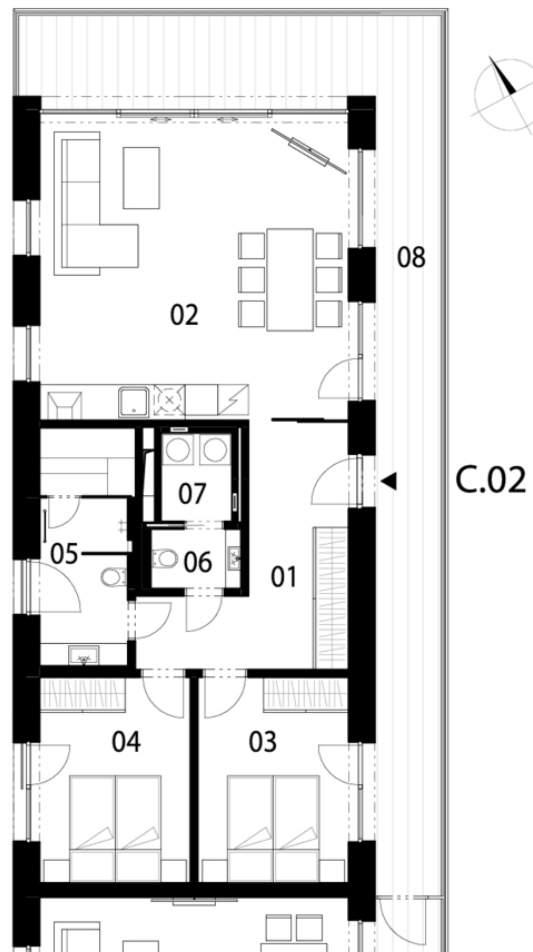

Valmont

C.02

3+kk, 1.NP

Podlahová plocha 93,9 m²

Užitná plocha 88,9 m²

1.NP		plocha (m2)
1.01	Předsíň	13,5
1.02	Obývací pokoj + kuch. kout	38,0
1.03	Ložnice	12,5
1.04	Ložnice	12,5
1.05	Koupelna + sauna	8,8
1.06	WC	2,2
1.07	Tech. místnost	2,6
1.08	Terasa	36,9