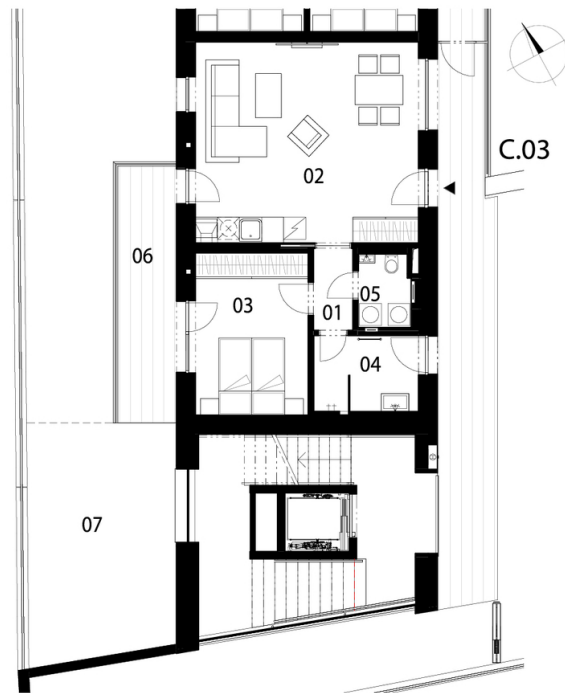

Valmont

C.03

2+kk, 1.NP

Podlahová plocha 63,5 m²

Užitná plocha 60,8 m²

1.NP		plocha (m2)
1.01	Chodba	2,8
1.02	Obývací pokoj + kuch. kout	34,6
1.03	Ložnice	14,2
1.04	Koupelna + sauna	6,2
1.05	WC	3,0
1.06	Terasa	11,9
1.07	Zahrada	25,7